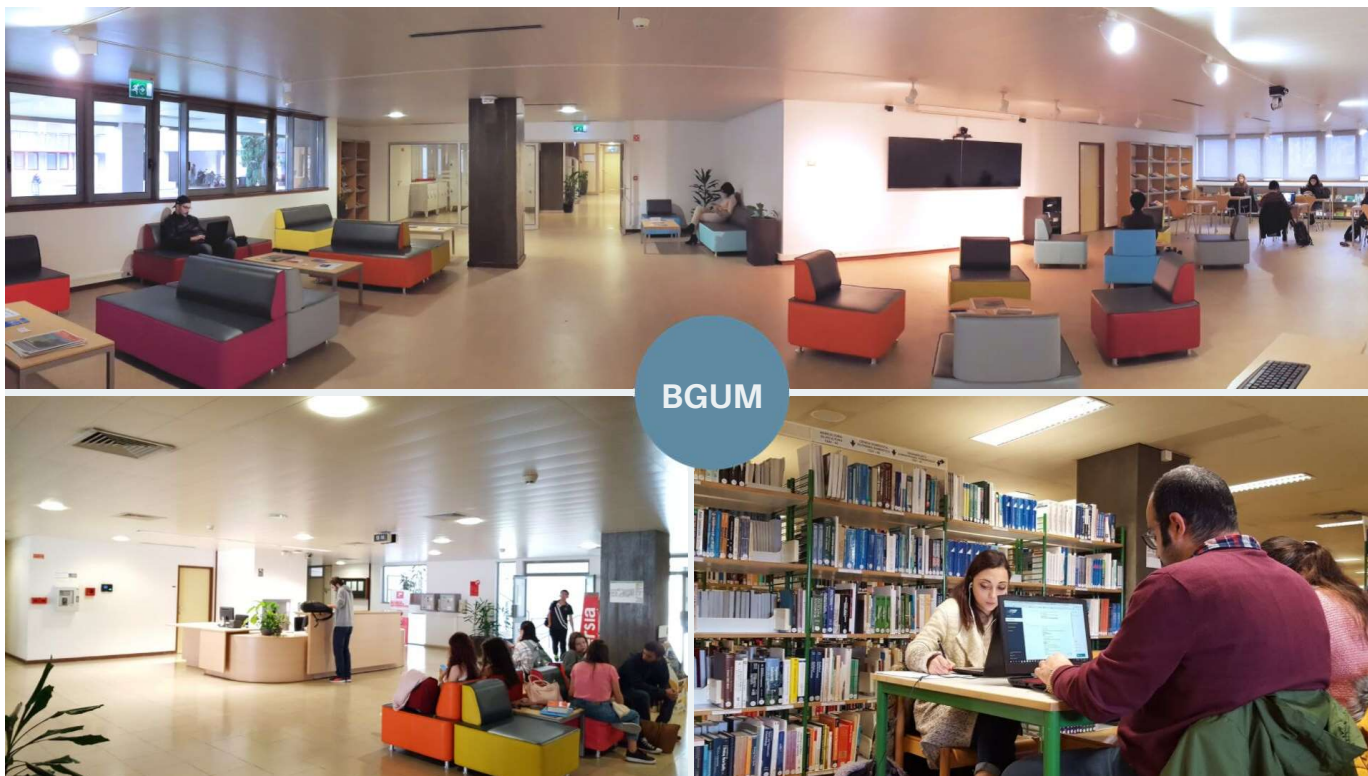

BIBLIOTECAS UMINHO

Biblioteca da UMinho no campus de Azurém

Edifício 13, Campus de Azurém, Guimarães

Horário no período letivo (a partir de 3 out):
2ª a 6ª feira, das 9h00 às 24h00.

400 Total de lugares

- 11 Gabinetes de estudo (LCD, quadro de escrita)
- 1 Estúdio multimedia (video/fotografia)
- 1 PC multimedia (adobe creative cloud)
- 4 Salas de estudo abertas 24h (SALAS 24X7)
- Espaço B-Lounge

WWW.SDUM.UMINHO.PT >> BIBLIOTECAS UM